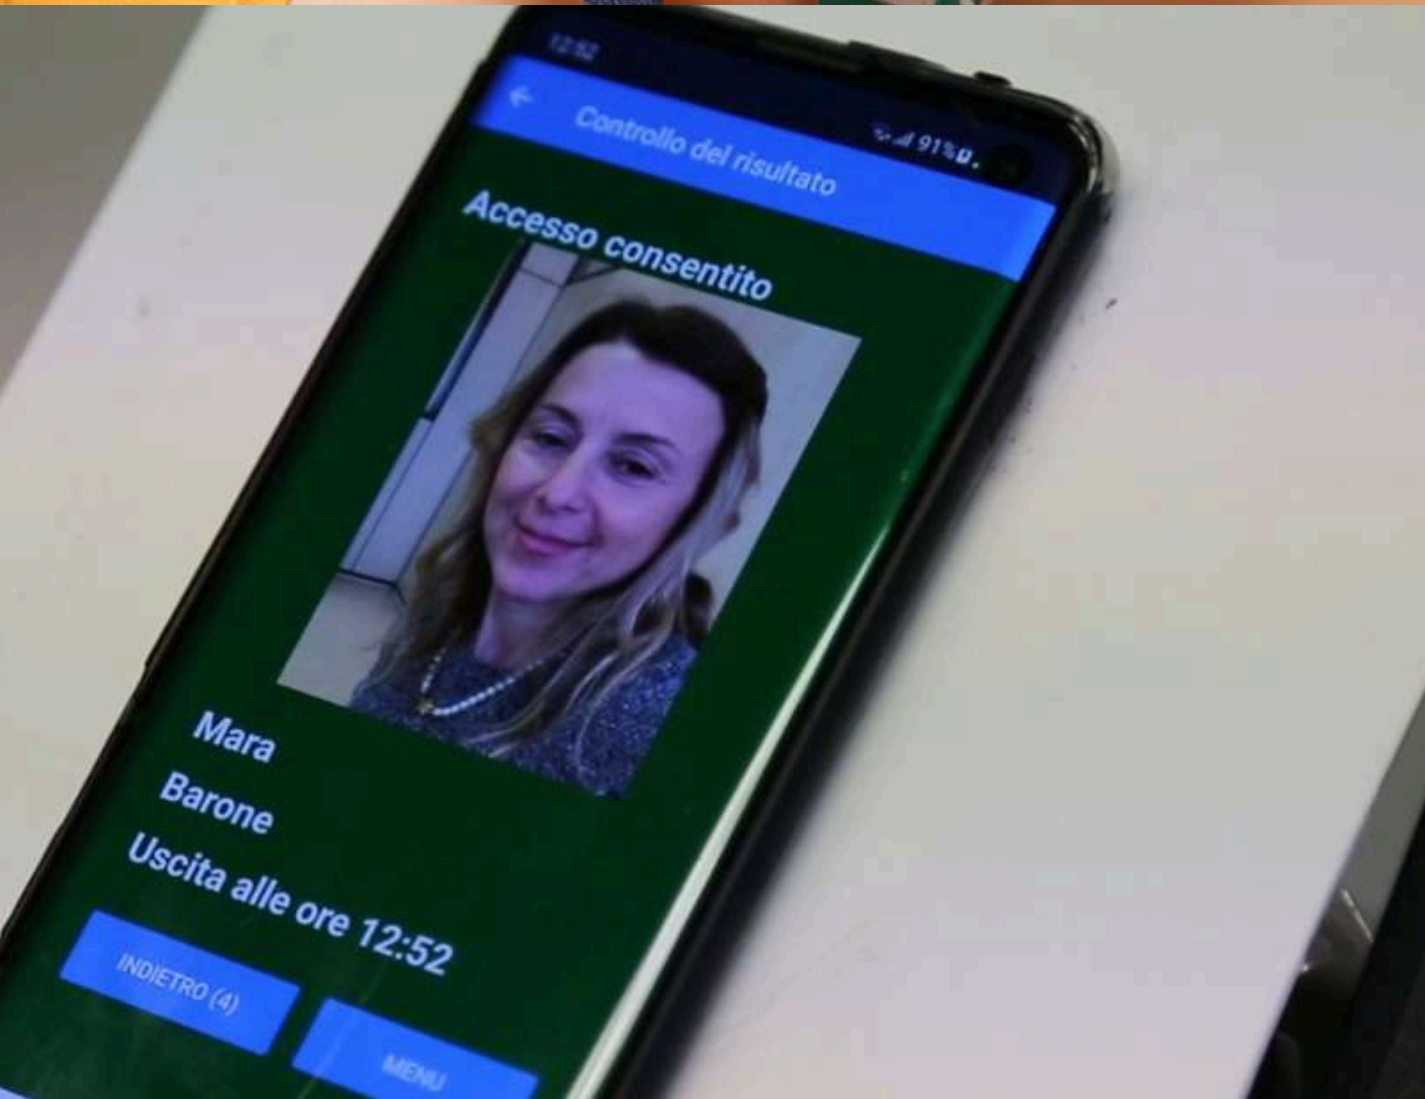

Autenticazione tramite Predictive QR Code®

Controllo Accessi

Gestione Visitatori

Gestione Eventi

Rilevazione Presenze

Gestione Accessi Siti Remoti non presidiati

Autenticazione nei cantieri

Gestione Parcheggi e Autenticazione Autista-Veicolo

Autenticazione per accesso a server

Gestione abbonamenti

Gestione Affitti Brevi