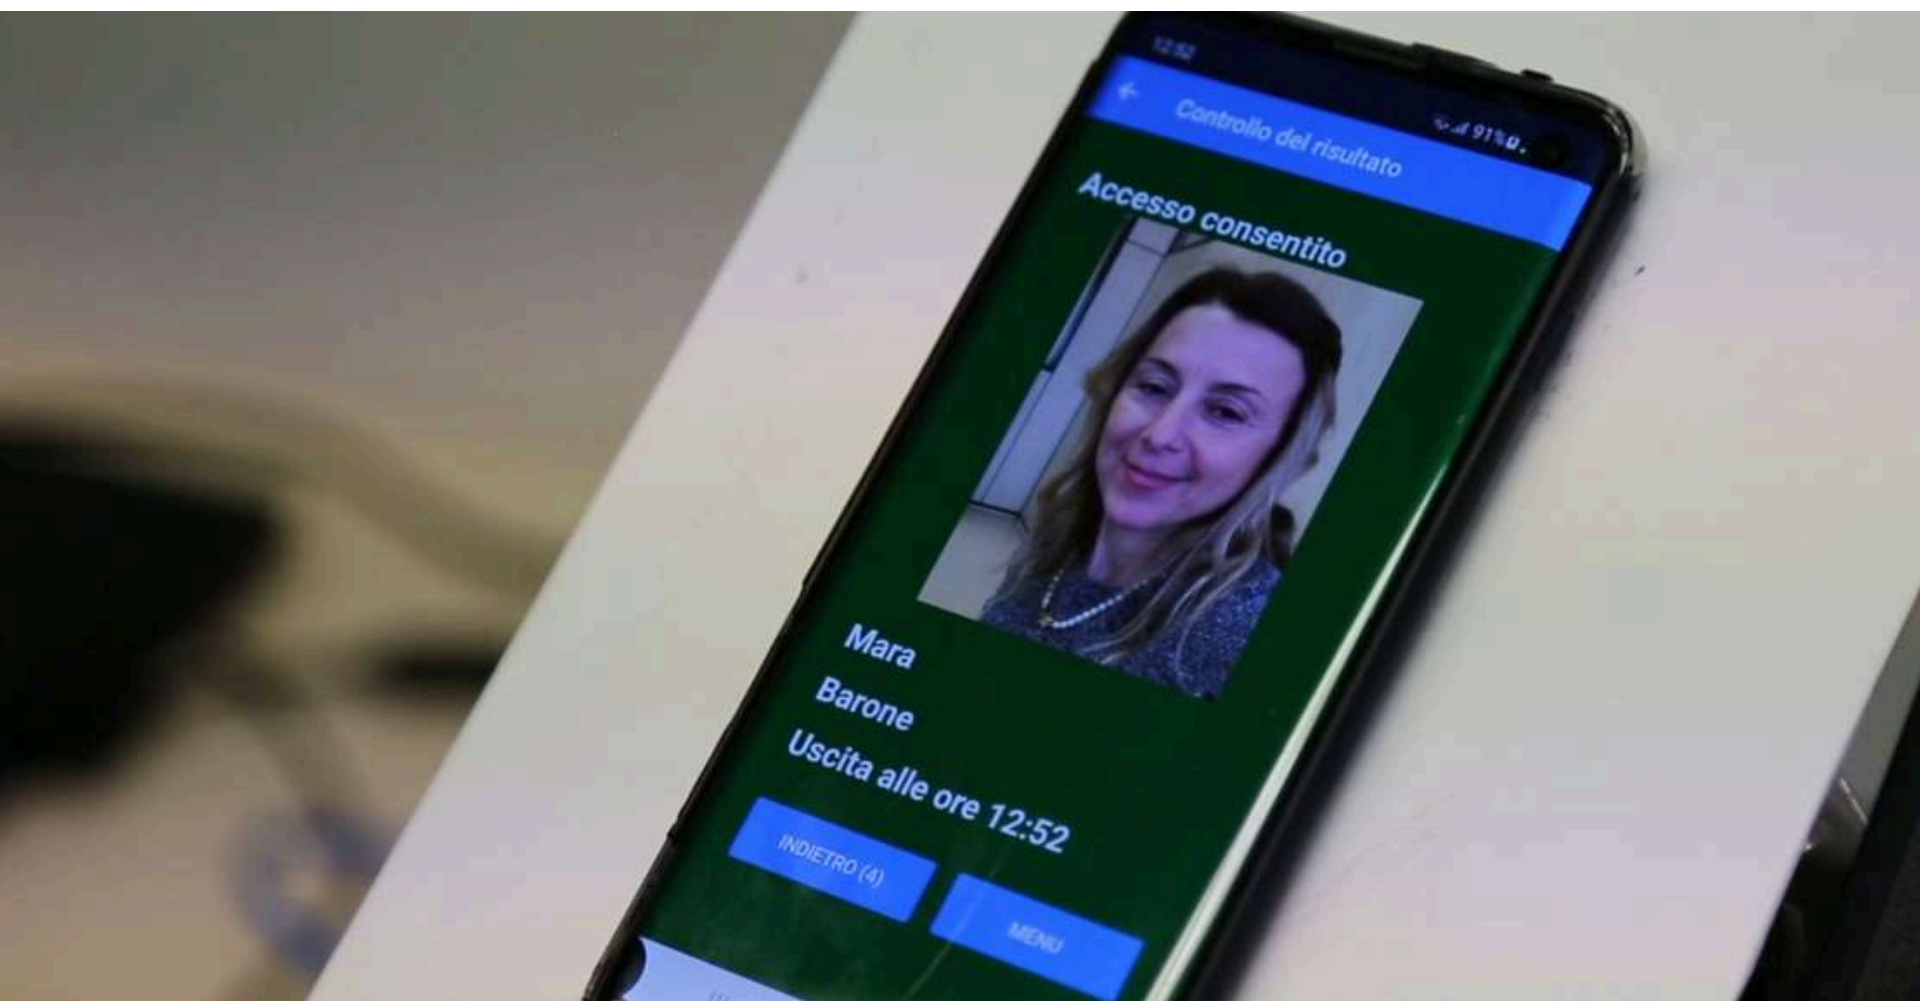

Rilevazione Presenze

Rilevazione presenze tramite mobile app **Timbra on Cloud**, senza hardware aggiuntivo

- Accesso con Predictive QR Code® leggibile da smartphone, tablet o lettore QR
- Inserimento giustificazioni (assenze, ritardi, ecc.)
- Chat con HR e invio documenti
- Messaggi broadcast a tutti i dipendenti
- Esportazione timbrature in Excel
- App personalizzabile con logo aziendale
- Adatto a uffici, cantieri e lavoro da remoto