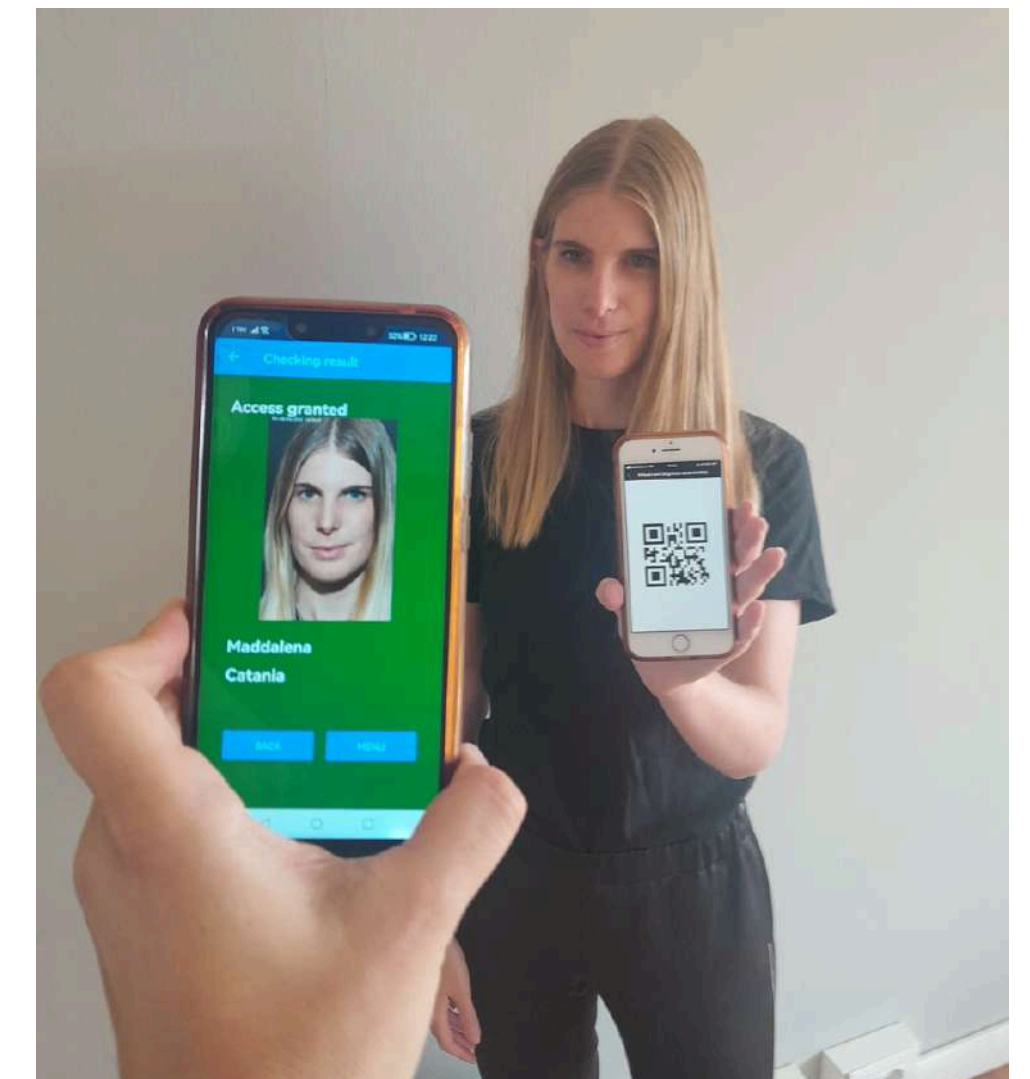

# **Predictive QR Code**

*Cos'è e come funziona?*

Il **Predictive QR Code®** è la tecnologia brevettata di card virtuali che tramite mobile app autentica univocamente i flussi di persone, veicoli e merci.

# Processo di Registrazione da Mobile App Guest on Cloud

Dopo aver installato sul proprio smartphone la mobile app Guest on Cloud, l'utente inserisce il PIN Code ricevuto via email/SMS dall'ente ospitante

L'utente accetta privacy/safety policies

L'utente inserisce ulteriori credenziali richieste (numero targa veicolo, numero documento elettronico, ecc.)

L'utente riceve Predictive QR Code®

Autenticazione tramite Predictive QR Code®

## MODALITÀ DI LETTURA

Tramite smartphone  
abilitato alla lettura

Tramite lettore QR Code

Webcam del PC