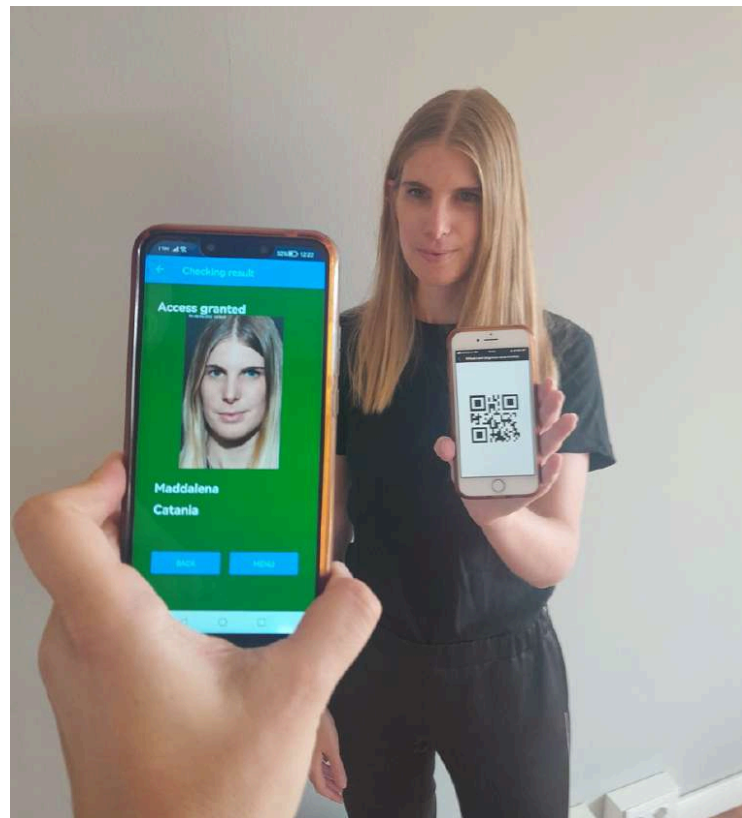

# **Predictive QR Code**

*Cos'è e come funziona?*

Il **Predictive QR Code®** è la tecnologia brevettata di card virtuali che tramite mobile app autentica univocamente i flussi di persone, veicoli e merci.

# Processo di Registrazione da Mobile App Guest on Cloud

Dopo aver installato sul proprio smartphone la mobile app Guest on Cloud, l'utente inserisce il PIN Code ricevuto via email/SMS dall'ente ospitante

L'utente accetta privacy/safety policies

L'utente inserisce ulteriori credenziali richieste (numero targa veicolo, numero documento elettronico, ecc.)

L'utente riceve Predictive QR Code®

Autenticazione tramite Predictive QR Code®

## MODALITÀ DI LETTURA

Tramite smartphone  
abilitato alla lettura

Tramite lettore QR Code

Webcam del PC