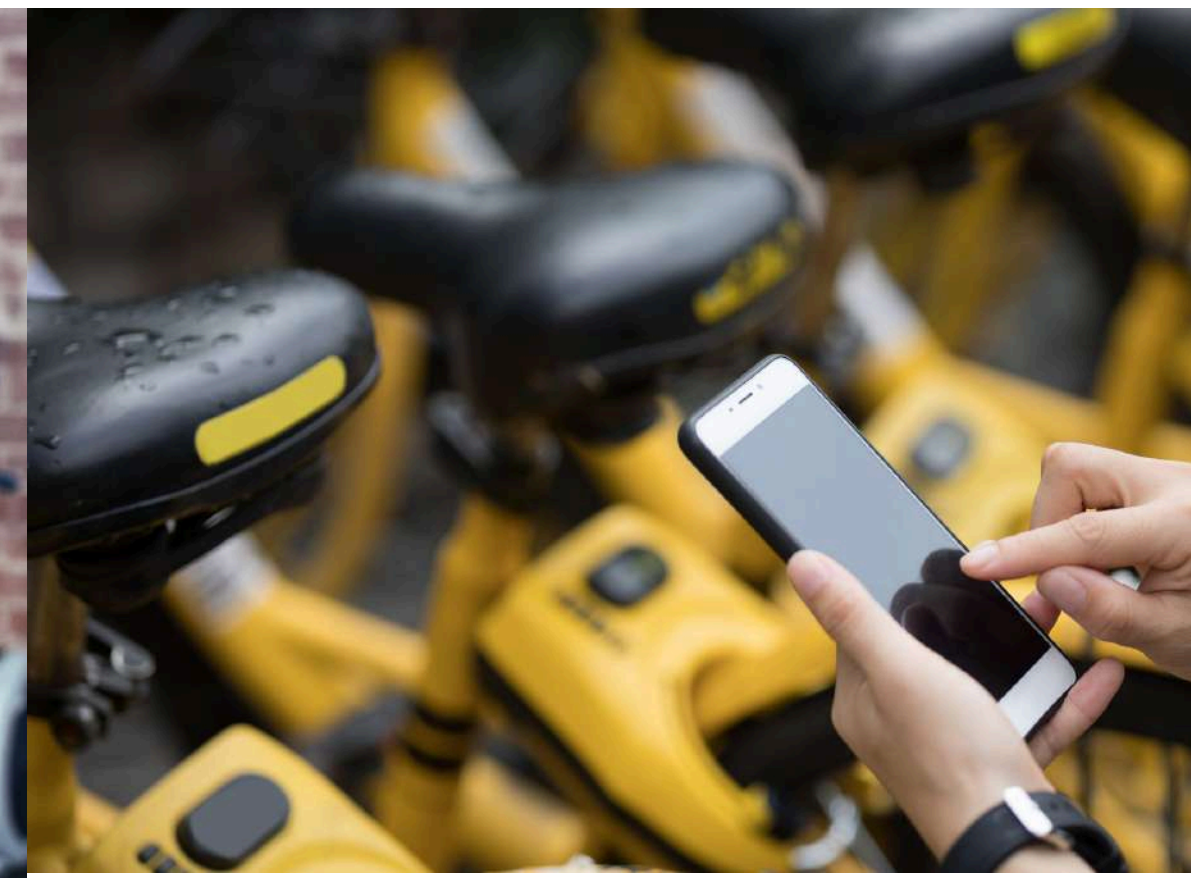

Gestione Biglietti e Abbonamenti Nominativi

Il Predictive QR Code® è una **card virtuale** unica e sicura per i **fornitori** di diversi **servizi in abbonamento**:

- Ingresso Musei/Teatri
- Trasporti
- Palestra
- Spazi di coworking
- Car/Bike Sharing
- Abbonamento stagionale ai campionati di calcio
- Pedaggi

Da un lato, gli enti che offrono biglietti e servizi in abbonamento vogliono essere sicuri dell'**identità dei loro utenti**; dall'altro, possono voler offrire un sistema di autenticazione e di ingresso **più conveniente e sostenibile** attraverso carte virtuali che possono sostituire i badge o i biglietti cartacei. Ogni carta virtuale ha una validità predeterminata e, nel caso del controllo degli accessi, consente l'**ingresso in aree riservate**. Il Predictive QR Code autentica in modo univoco, fluido e digitale ogni utente **senza** la necessità di **controllare i documenti d'identità**.