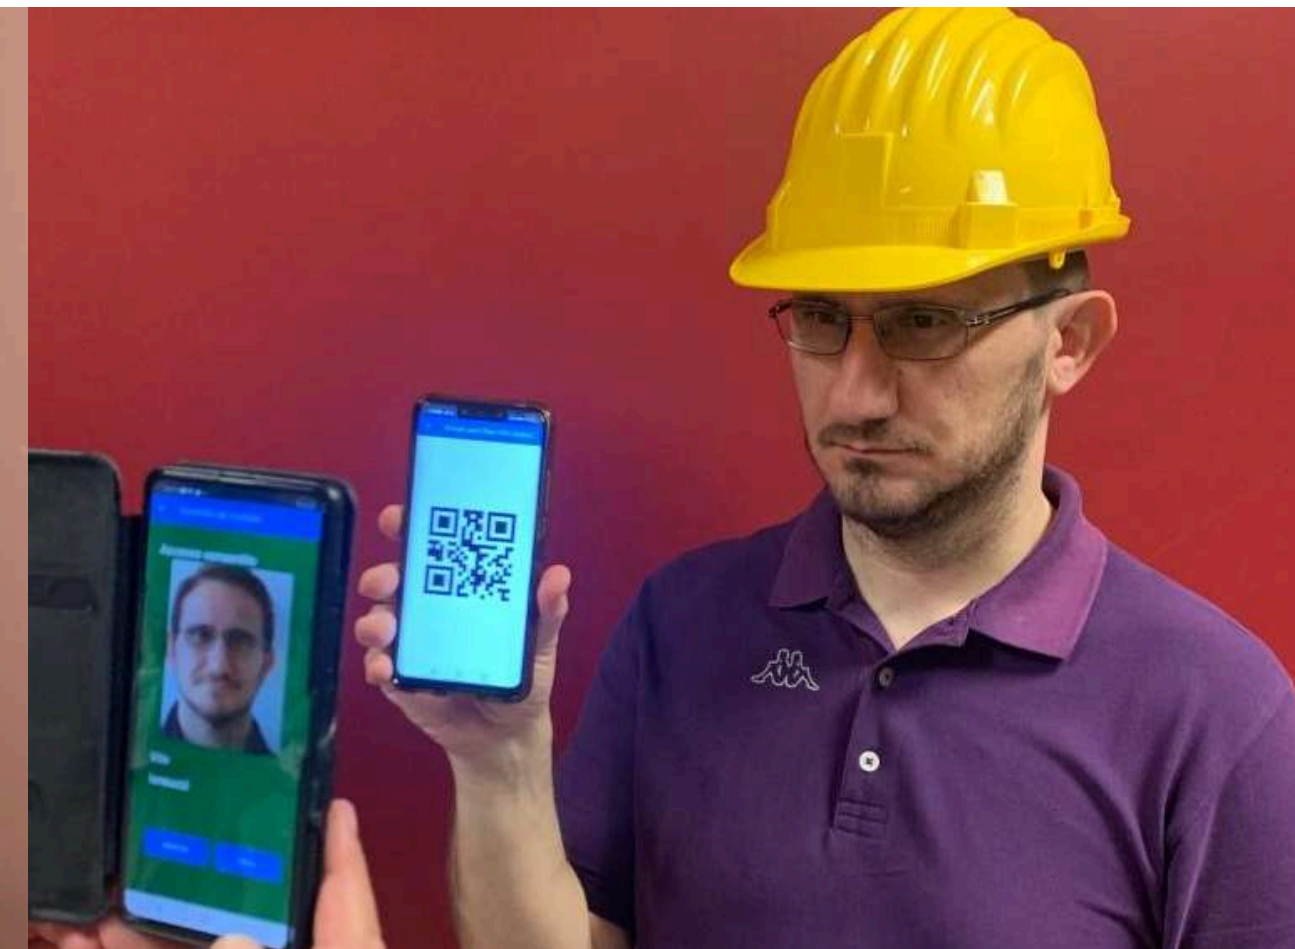

# **Predictive QR Code**

*Cos'è e come funziona?*

Il **Predictive QR Code®** è la tecnologia brevettata di card virtuali che tramite mobile app autentica univocamente i flussi di persone, veicoli e merci.

## SecurePark®: Gestione Parcheggi e autenticazione autista-veicolo

Securepark® è la mobile app per parcheggiare in totale sicurezza, grazie a un sistema innovativo di autenticazione contestuale del veicolo e dell'autista.

Si tratta di un sistema di controllo accessi veicolare che integra:

- Riconoscimento automatico delle targhe
- Tecnologia brevettata Predictive QR Code® per l'autenticazione sicura delle persone

## Autenticazione nei Cantieri

All'interno dei cantieri, il Predictive QR Code® rappresenta uno strumento innovativo di:

- Autenticazione dei lavoratori per certificarne l'identità, essendo spesso dipendenti di imprese in subappalto
- Autorizzazione alle manovre
- Controllo dei documenti in scadenza per garantire che siano in regola con i seguenti requisiti:
  - Visita medica
  - Attrezzatura adeguata
  - Corsi di sicurezza
  - ecc.
- Firma digitale