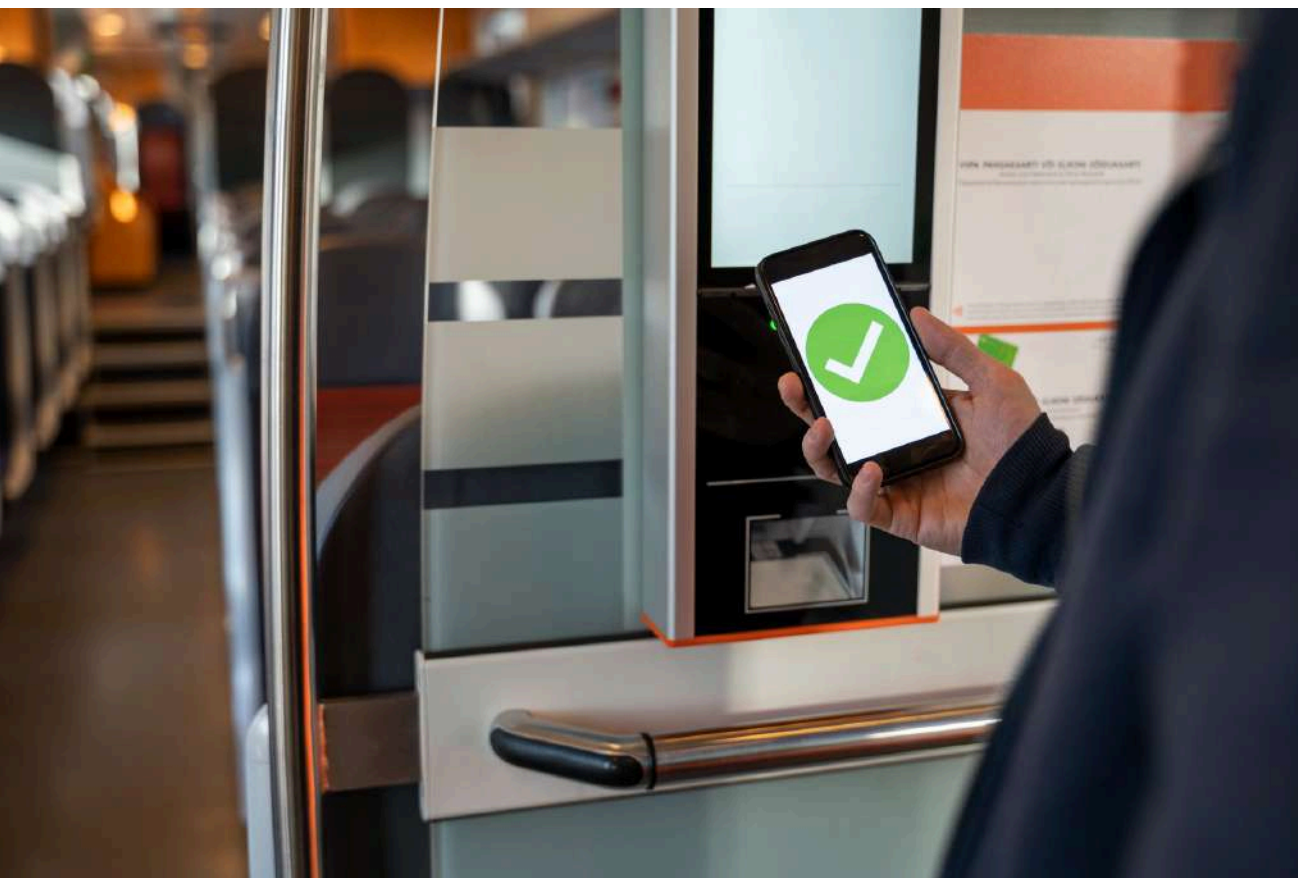

Gestione Biglietti e Abbonamenti Nominativi

Il Predictive QR Code® è una **card virtuale** unica e sicura per i **fornitori** di diversi **servizi in abbonamento**:

- Ingresso Musei/Teatri
- Trasporti
- Palestra
- Spazi di coworking
- Car/Bike Sharing
- Abbonamento stagionale ai campionati di calcio
- Pedaggi

Da un lato, gli enti che offrono biglietti e servizi in abbonamento vogliono essere sicuri dell'**identità dei loro utenti**; dall'altro, possono voler offrire un sistema di autenticazione e di ingresso **più conveniente e sostenibile** attraverso carte virtuali che possono sostituire i badge o i biglietti cartacei. Ogni carta virtuale ha una validità predeterminata e, nel caso del controllo degli accessi, consente l'**ingresso in aree riservate**. Il Predictive QR Code autentica in modo univoco, fluido e digitale ogni utente **senza** la necessità di **controllare i documenti d'identità**.