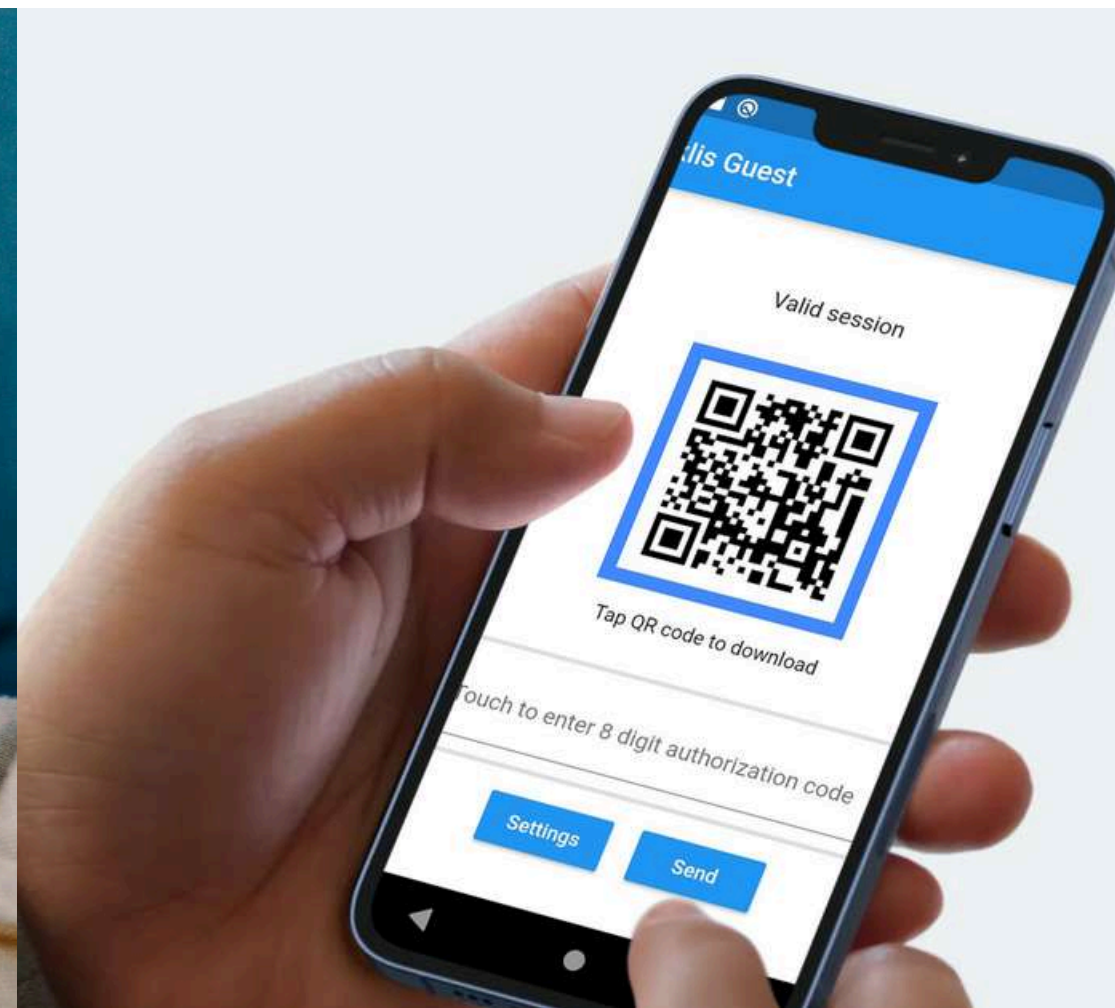

# **Predictive QR Code**

*Cos'è e come funziona?*

Il **Predictive QR Code®** è la tecnologia brevettata di card virtuali che tramite mobile app autentica univocamente i flussi di persone, veicoli e merci.

## Per il self check-in

- Accesso sicuro e digitale con Predictive QR Code®
- Niente più chiavi fisiche: chiavi virtuali attive solo per il periodo di soggiorno
- Gestione di più porte e ospiti dallo smartphone
- Identità verificata in tempo reale tramite chat
- Addio duplicazioni di chiavi, password e attese