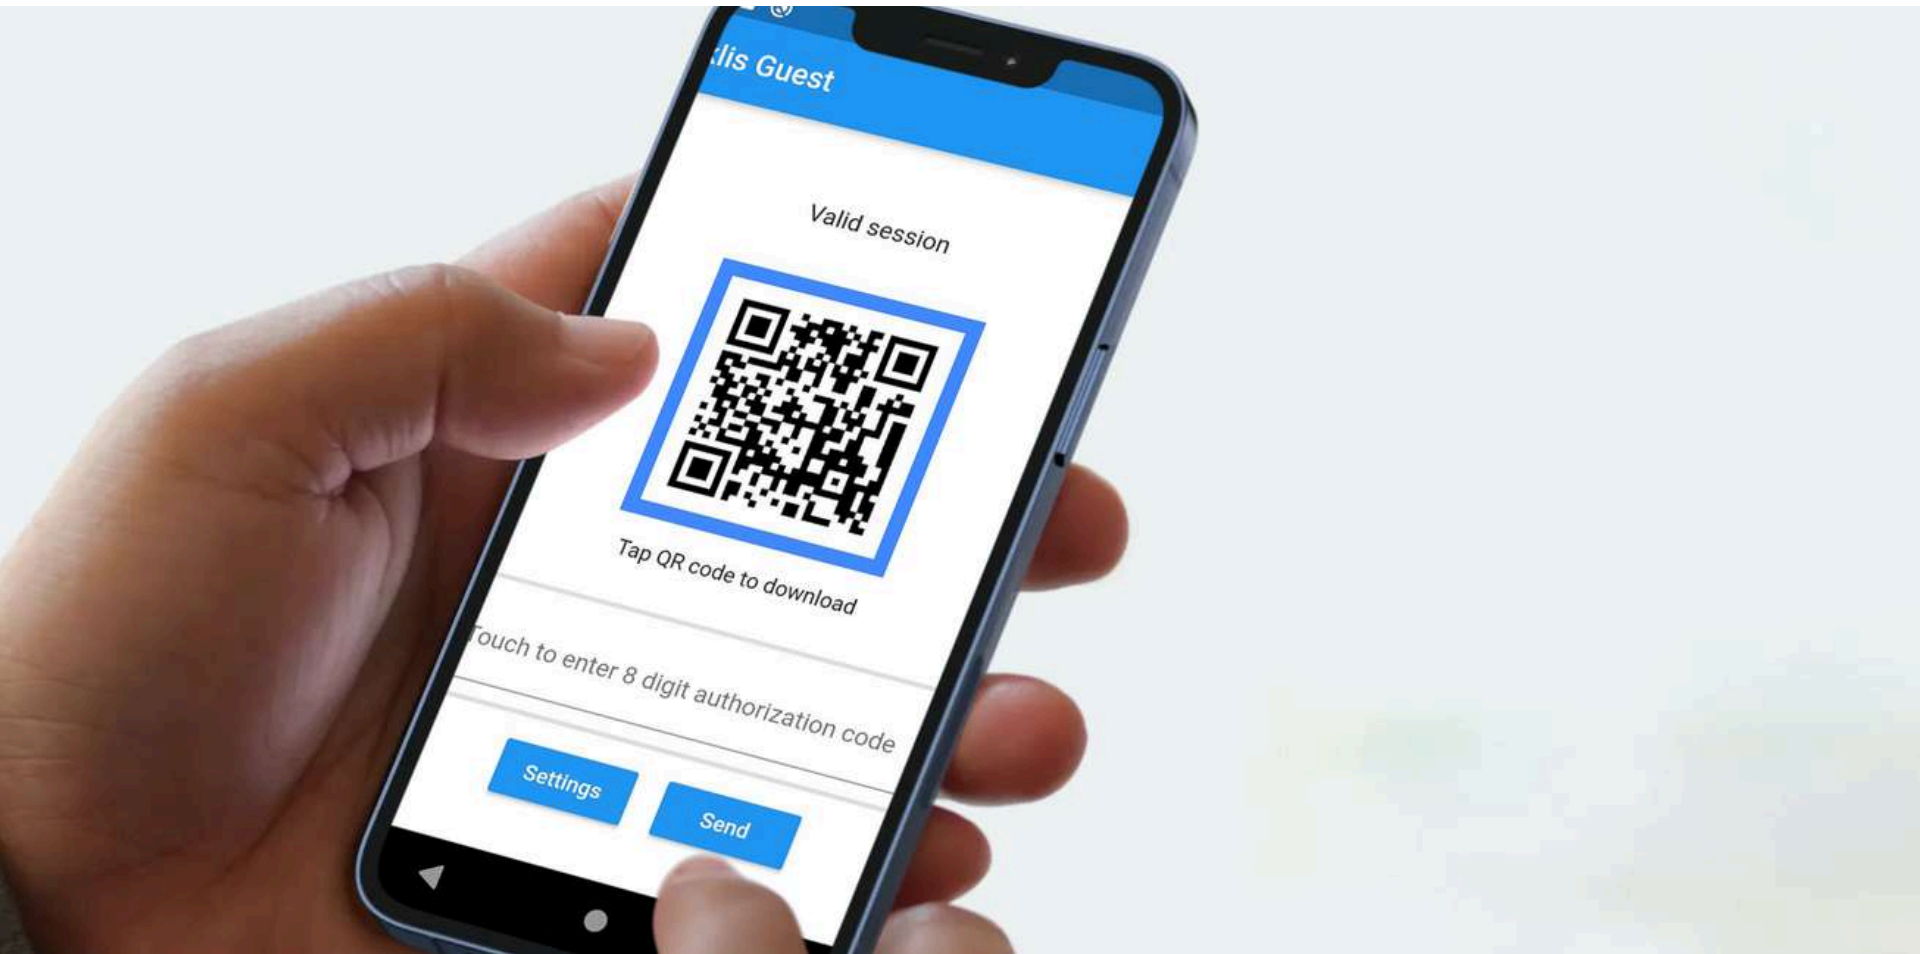

Accesso ai Siti Remoti

Il Predictive QR Code può essere utilizzato nella gestione dei siti remoti non presidiati, spesso distribuiti in maniera capillare sul territorio, al fine di ottimizzare non solo la sicurezza fisica ma anche quella operativa.

Cosa sono i siti remoti?

- Impianti fotovoltaici,
- stazioni radio base
- ecc.

Le entità che esternalizzano i lavori di manutenzione a società terze vogliono avere **visibilità sul personale autorizzato** a eseguire i lavori ed essere sicuri della loro identità. Possono anche voler sfruttare un **sistema più conveniente e sostenibile** per gestire la **consegna delle chiavi fisiche, sostituendole con chiavi virtuali**.