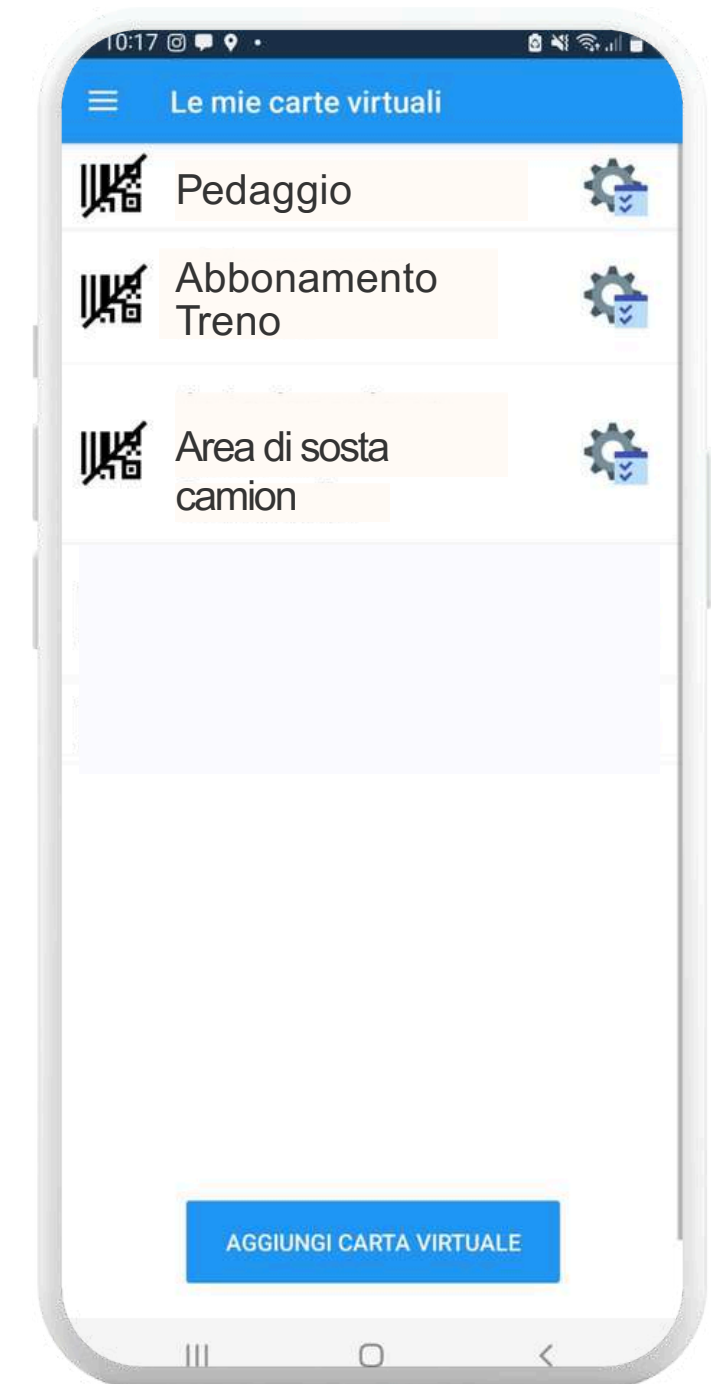

# Le mobile apps

Euklis offre diverse mobile apps per facilitare la gestione di vari aspetti operativi.

**Guest On Cloud:** Questa applicazione è progettata per gestire l'accoglienza dei visitatori e in generale dei flussi di persone, veicoli e merci in modo efficiente tramite tecnologia brevettata di autenticazione Predictive QR Code.

**Timbra On Cloud:** Questa app permette di gestire la timbratura elettronica per i dipendenti in modo semplice e veloce tramite tecnologia brevettata di autenticazione Predictive QR Code.

**SecurePark:** L'app per parcheggiare in totale sicurezza grazie a un sistema innovativo di autenticazione contestuale del veicolo e dell'autista.